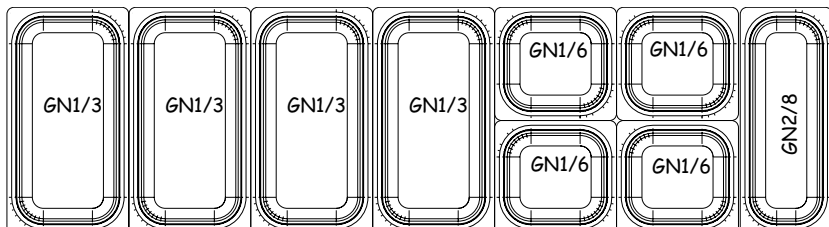

PREPTOP - PAN COOLERS GASTRONORM GN 1/1

PGA160

Modello Model Modell Modelo Model Модель	 Description	 Dimensions (mm)	 Price
GN-1115	BACINELLA INOX GN 1/1 INOX PAN GN 1/1	325x530xH150	€ 70,00
GN-1215	BACINELLA INOX GN 1/2 INOX PAN GN 1/2	325x265xH150	€ 45,00
GN-2815	BACINELLA INOX GN 2/8 INOX PAN GN 2/8	325x132xH150	€ 31,00
GN-1315	BACINELLA INOX GN1/3 INOX PAN GN1/3	325x176xH150	€ 35,00
GN-1615	BACINELLA INOX GN1/6 INOX PAN GN1/6	162x176xH150	€ 30,00
GNC-13	COPERCHIO INOX BACINELLA GN 1/3 COVER INOX PAN GN 1/3		€ 16,00
GNC-16	COPERCHIO INOX BACINELLA GN 1/6 COVER INOX FOR GN 1/6 PAN		€ 14,00
GNC-28	COPERCHIO INOX BACINELLA GN 2/8 COVER INOX FOR GN 2/8 PAN		€ 12,00
GNC-11	COPERCHIO INOX PER BACINELLA GN 1/1 COVER INOX FOR GN 1/1 PAN		€ 34,00
GNC-12	COPERCHIO INOX PER BACINELLA GN 1/2 COVER INOX FOR GN 1/2 PAN		€ 25,00