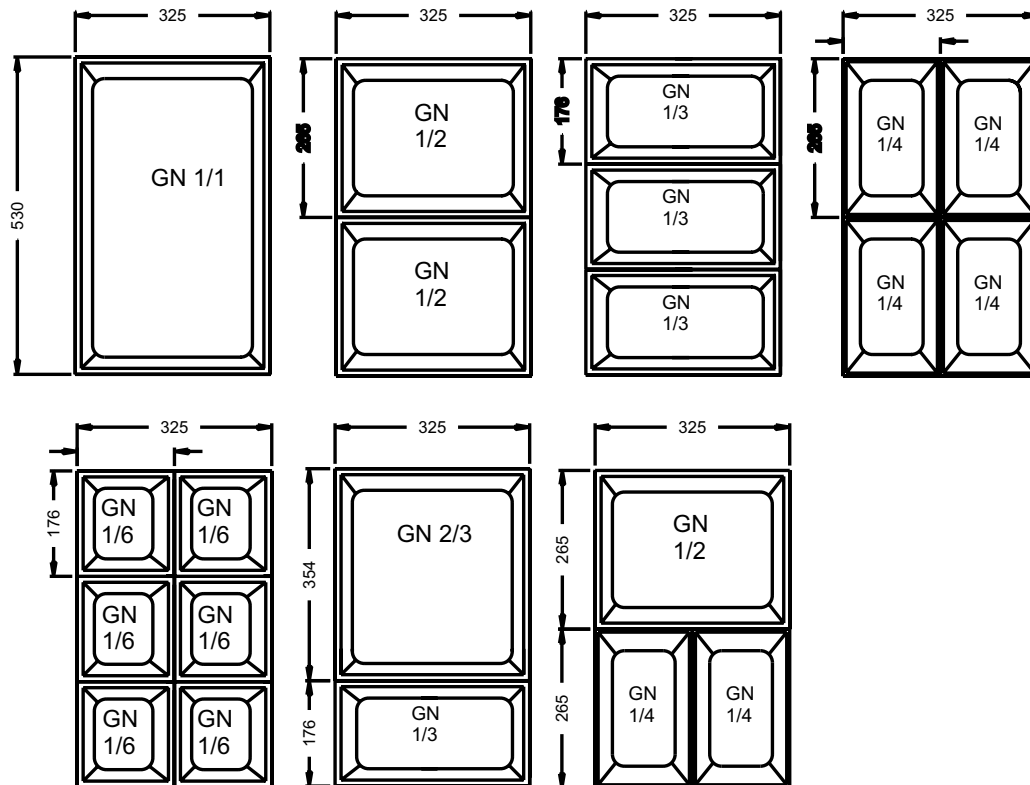

**PREP TOP - PAN COOLERS
GASTRONORM GN 1/1**

Modello Model Modell Modelo Modelo Модель	 Description	 Dimensions (mm)	 Price
GN-1115	BACINELLA INOX GN 1/1 INOX PAN GN 1/1	325x530xH150	€ 70,00
GN-1215	BACINELLA INOX GN 1/2 INOX PAN GN 1/2	325x265xH150	€ 45,00
GN-2815	BACINELLA INOX GN 2/8 INOX PAN GN 2/8	325x132xH150	€ 31,00
GN-1315	BACINELLA INOX GN1/3 INOX PAN GN1/3	325x176xH150	€ 35,00
GN-1615	BACINELLA INOX GN1/6 INOX PAN GN1/6	162x176xH150	€ 30,00
GNC-13	COPERCHIO INOX BACINELLA GN 1/3 COVER INOX PAN GN 1/3		€ 16,00
GNC-16	COPERCHIO INOX BACINELLA GN 1/6 COVER INOX FOR GN 1/6 PAN		€ 14,00
GNC-28	COPERCHIO INOX BACINELLA GN 2/8 COVER INOX FOR GN 2/8 PAN		€ 12,00
GNC-11	COPERCHIO INOX PER BACINELLA GN 1/1 COVER INOX FOR GN 1/1 PAN		€ 34,00
GNC-12	COPERCHIO INOX PER BACINELLA GN 1/2 COVER INOX FOR GN 1/2 PAN		€ 25,00