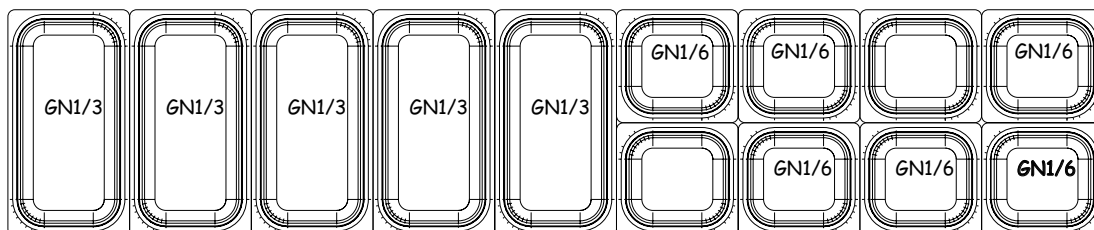

PREPTOP - PAN COOLERS GASTRONORM GN 1/1

PGA140

PGA160

PGA180

PGA200

Modello Model Modell Modelo Model Модель	 Description	 Dimensions (mm)	 Price
GN-1115	BACINELLA INOX GN 1/1 INOX PAN GN 1/1	325x530xH150	€ 70,00
GN-1215	BACINELLA INOX GN 1/2 INOX PAN GN 1/2	325x265xH150	€ 45,00
GN-2815	BACINELLA INOX GN 2/8 INOX PAN GN 2/8	325x132xH150	€ 31,00
GN-1315	BACINELLA INOX GN1/3 INOX PAN GN1/3	325x176xH150	€ 35,00
GN-1615	BACINELLA INOX GN1/6 INOX PAN GN1/6	162x176xH150	€ 30,00
GNC-13	COPERCHIO INOX BACINELLA GN 1/3 COVER INOX PAN GN 1/3		€ 16,00
GNC-16	COPERCHIO INOX BACINELLA GN 1/6 COVER INOX FOR GN 1/6 PAN		€ 14,00
GNC-28	COPERCHIO INOX BACINELLA GN 2/8 COVER INOX FOR GN 2/8 PAN		€ 12,00
GNC-11	COPERCHIO INOX PER BACINELLA GN 1/1 COVER INOX FOR GN 1/1 PAN		€ 34,00
GNC-12	COPERCHIO INOX PER BACINELLA GN 1/2 COVER INOX FOR GN 1/2 PAN		€ 25,00